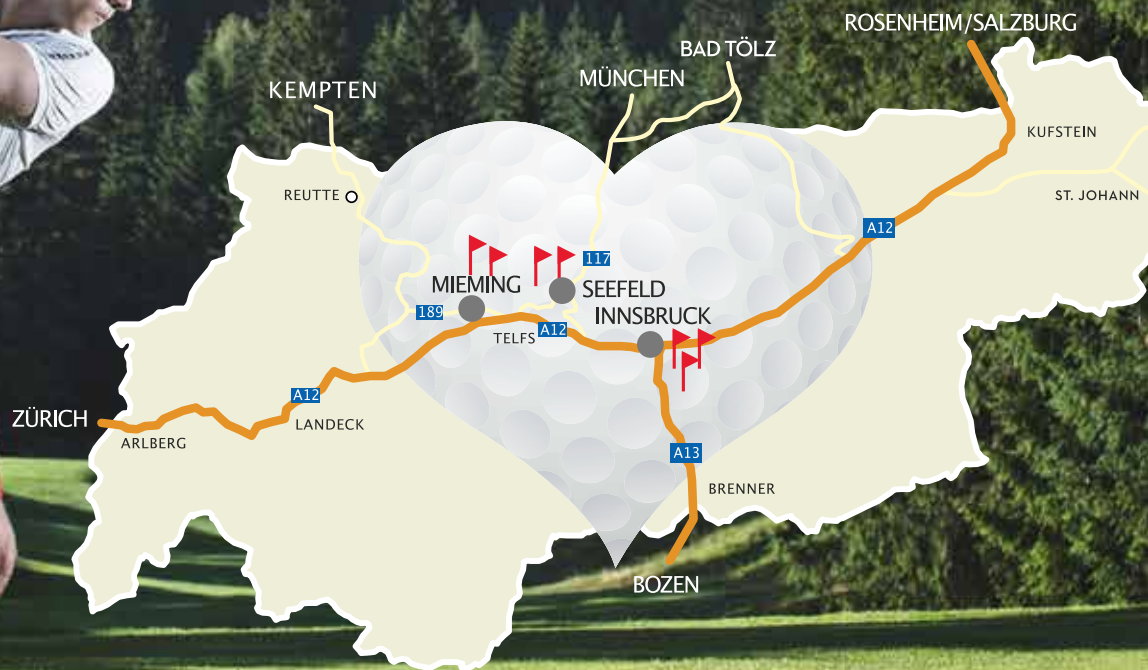

1 GOLF TIROL CARD 6 GOLFANLAGEN 90 GOLFLÖCHER

**GOLF
TIROL CARD
UNLIMITED**

»GOLF TIROL CARD«

Egal ob 9, 18, 27 oder lieber 36 Löcher, mit der Golf Tirol Card bestimmen Sie, wieviel Golf Sie spielen möchten – unlimitiert, unkompliziert und zum TOPpreis!

INNSBRUCK – SEEFELD – MIEMING

WWW.GOLFTIROLCARD.AT

GOLF TIROL CARD

Innsbruck · Seefeld · Mieming

PANORAMAHOTEL INNTALERHOF Mösern bei Seefeld ☆☆☆☆

Panoramahotel Inntalerhof

6100 Seefeld | Möserer Dorfstraße 2
Tel.: +43 5212 4747
info@inntalerhof.com
www.inntalerhof.at

**INNTALER
HOF** ★★★★★
DAS PANORAMAHOTEL

Ankommen und nach Herzenslust genießen, insbesondere das Fest für den Gaumen im Rahmen unserer Wohlfühlpension in stimmungsvoller Ambiente. So empfängt der Inntalerhof in Seefeld-Mösern seine Gäste – besondere Aussichten inklusive. Am Hochplateau über dem Inntal spielt das Naturkino täglich neue Stücke. Unsere eigene Landwirtschaft, die wir nach natürlichen Grundsätzen führen, garantiert eine ganz besondere Fleischqualität, alle anderen Zutaten liefern heimische Bauern und regionale Anbieter, denn das Beste der Natur ist uns für unsere Gäste gerade gut genug. Seelig entspannen, eintauchen und das Panorama vom Pool aus genießen, können Sie im Anschluss an die vielfältigen Aktivitäten des Tages im Panorama-Pool und dem Alpenwelt Wellness und Spa. Golfpakete für Anfänger und zur Verbesserung des Handicaps sowie Kinder-Golf-Camps in den Ferienmonaten Juli-August auf Anfrage. Wir freuen uns auf ein „Herzlich willkommen“ im Hotel, das dem Championplatz Seefeld-Wildmoos am nächsten liegt.