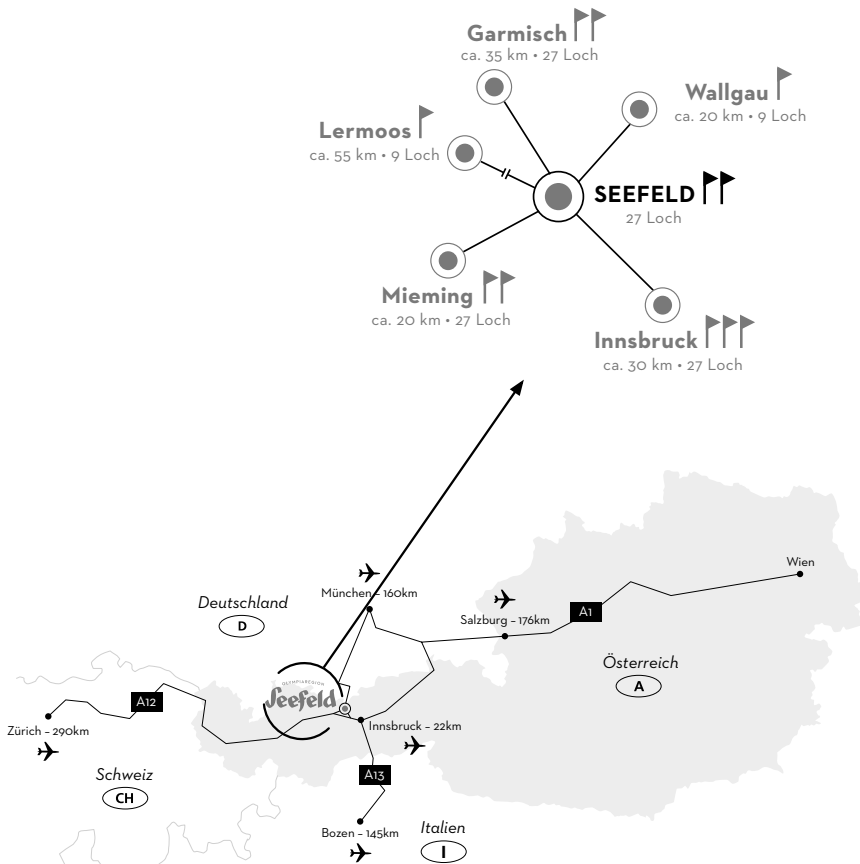

3 REGIONEN/ 3 REGIONS

7 GOLFPLÄTZE/ 7 COURSES

SEEFELD. INNSBRUCK. MIEMING.

Golfangebote & Specials für Ihren Golfurlaub im Herzen Tirols! 3 Regionen und grenzenloses Golfvergnügen - mit der Golf Tirol Card Unlimited. Dies alles in ca. 30 Min. Fahrdistanz für Ihre unkomplizierte Golfsafari./ Golf offers & specials for your golf holiday in the heart of Tyrol! Endless pleasure with the Golf Tirol Card Unlimited. An uncomplicated golf safari, all within a 30-minute car ride!

Detaillierte Informationen/ More information: www.golftirolcard.com

GC Seefeld-Wildmoos

GC Mieming

GC Rinn

OLYMPIAREGION SEEFELD

IDEALE LAGE FÜR IHR GOLF-ABENTEUER/ IDEAL LOCATION FOR YOUR GOLF ADVENTURE.

Die Panoramalage vom Seefelder Hochplateau auf 1200 m garantiert anspruchsvolles, naturnahes Golfspiel. Im Umkreis von ca. 30 Autominuten befinden sich 9 weitere Golfplätze./ The panoramic location of the Seefeld high plateau at 1200 m guarantees challenging, natural golfing. There are 9 more golf courses nearby, around 30 minutes by car.

The Leading Golf Courses

GC SEEFELD-WILDMOOS

Wildmoos 11
A-6100 Seefeld

GC SEEFELD REITH

Reitherspitzstraße 632 d
A-6100 Seefeld

www.seefeld.com
www.seefeldgolf.at
www.gc-seefeld-reith.at